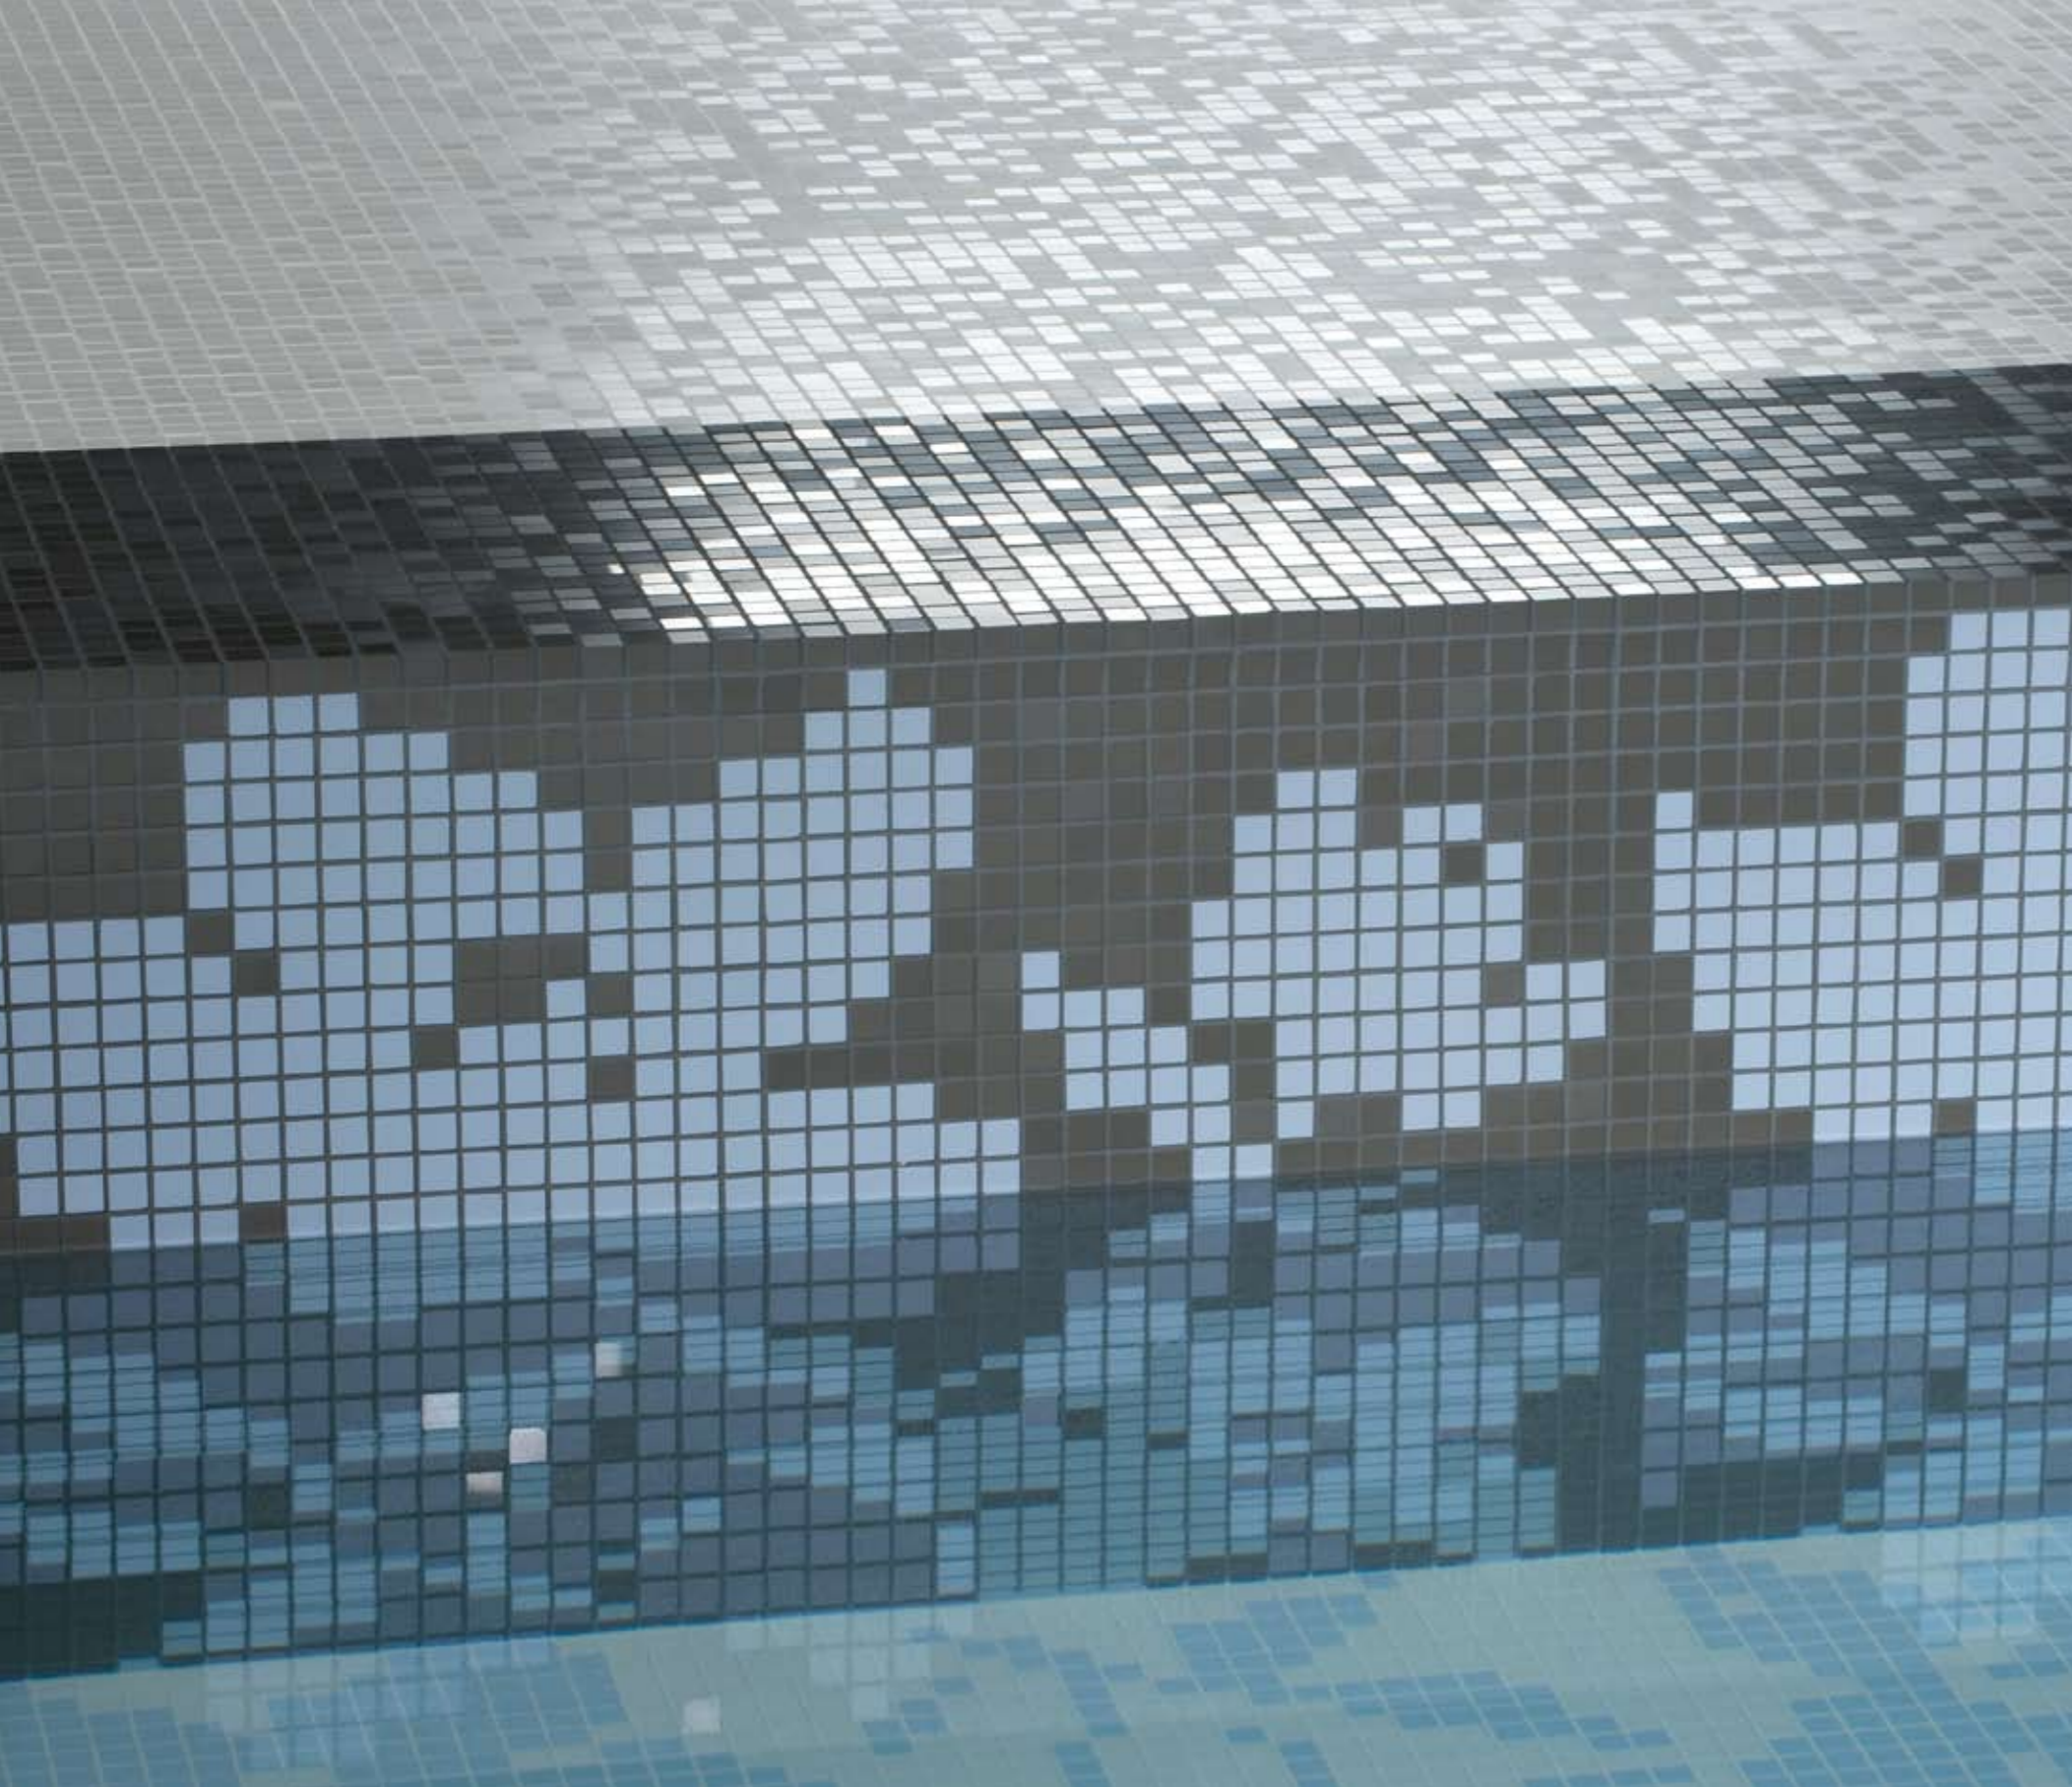

XS_05 anthracite
30x30/12"x12"
XS5100

XS_05 anthracite: esempio di posa 1
laying example 1/Installation Beispiel 1
exemple d'installation 1

XS_05 ice: esempio di posa 2
laying example 2/Installation Beispiel 2
exemple d'installation 2