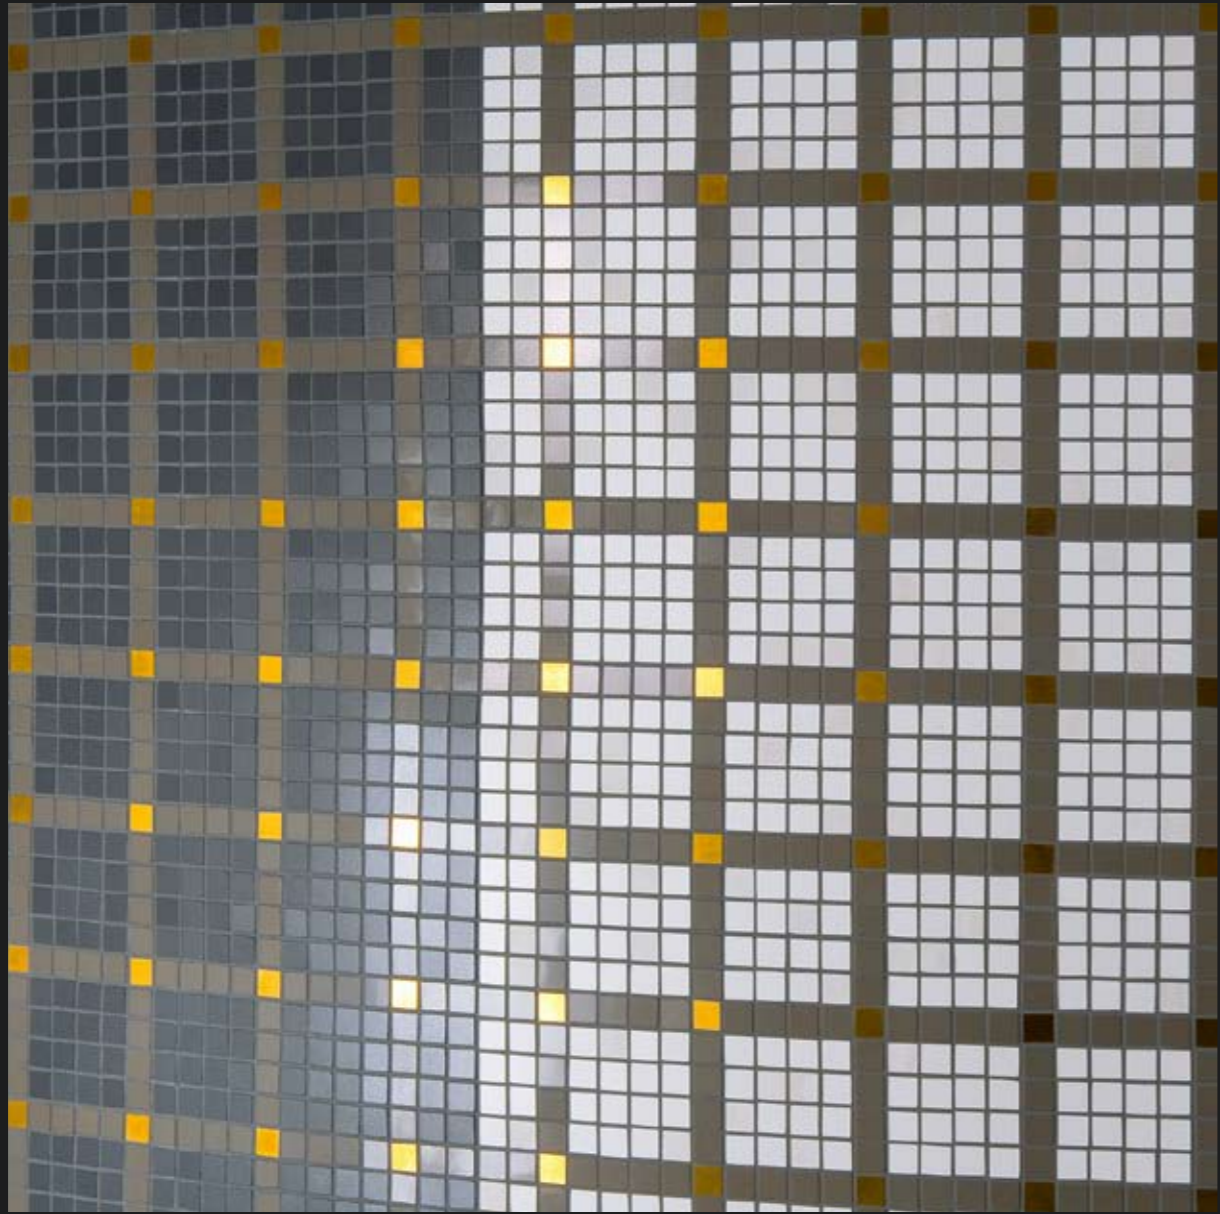

xs is a mosaic composed by 1x1cm tesserae, that mixes the surfaces of the **xtra_color** collection, matt and polished, creating vibrant monochrome textures and patterns with a refined decorative effect.

xs est une mosaïque composée de tesselles de 1x1 cm, qui mélange les surfaces de la collection **xtra_color**, semi-lustrée et polie, créant des textures monochromes vibrantes et des motifs d'un effet décoratif recherché.

xs ist ein Mosaik mit kleinen Steinchen im Format 1x1 cm, in dem sich die glänzenden und polierten Oberflächen der Kollektion **xtra_color** harmonisieren, um blendende einfarbige Texturen sowie gewählte anspruchsvolle Dekore zu gewinnen.

XS_01

2

XS_01 ice
30x30/12"x12"
XS160

XS_01 anthracite
30x30/12"x12"
XS1100

XS_02

XS_02 ice
60x60/24"x24"
XS260

XS_02 anthracite
60x60/24"x24"
XS2100

XS_03